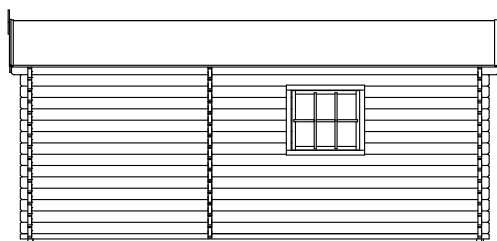

Garage "LARICE"

	Art. N.	EAN. N.	16,2m ²	37,99m ³	22,93m ² g.	<table border="1"> <tr> <td>X</td> <td>Y</td> <td>Z</td> <td>kg</td> </tr> <tr> <td>122cm</td> <td>585cm</td> <td>65cm</td> <td>1185</td> </tr> </table>	X	Y	Z	kg	122cm	585cm	65cm	1185
X	Y	Z	kg											
122cm	585cm	65cm	1185											