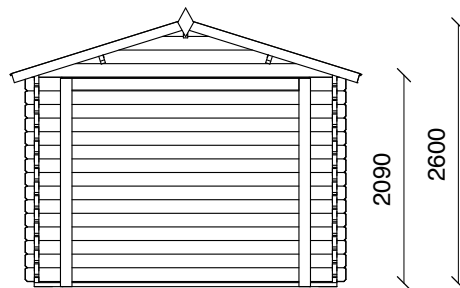

Garage "LARICE"

	Art. N.	EAN. N.	16,2m ²	37,99m ³	22,93m ² g.	<table border="1"> <tr> <td>X</td> <td>Y</td> <td>Z</td> <td>kg</td> </tr> <tr> <td>122cm</td> <td>585cm</td> <td>65cm</td> <td>1185</td> </tr> </table>	X	Y	Z	kg	122cm	585cm	65cm	1185
X	Y	Z	kg											
122cm	585cm	65cm	1185											