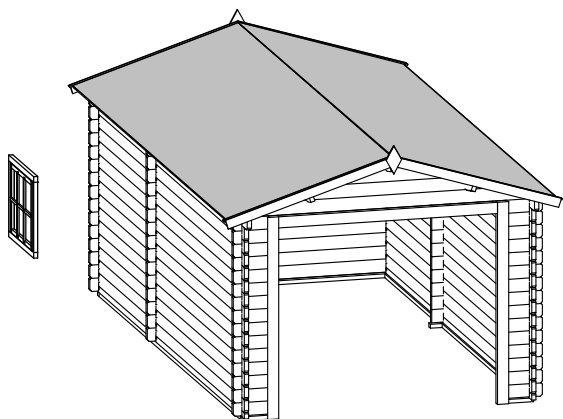

Garage "LARICE"

	Art. N.	EAN. N.	16,2m ²	37,99m ³	22,93m ² g.	<table border="1"> <tr> <td>X</td> <td>Y</td> <td>Z</td> <td>kg</td> </tr> <tr> <td>122cm</td> <td>585cm</td> <td>65cm</td> <td>1185</td> </tr> </table>	X	Y	Z	kg	122cm	585cm	65cm	1185
X	Y	Z	kg											
122cm	585cm	65cm	1185											