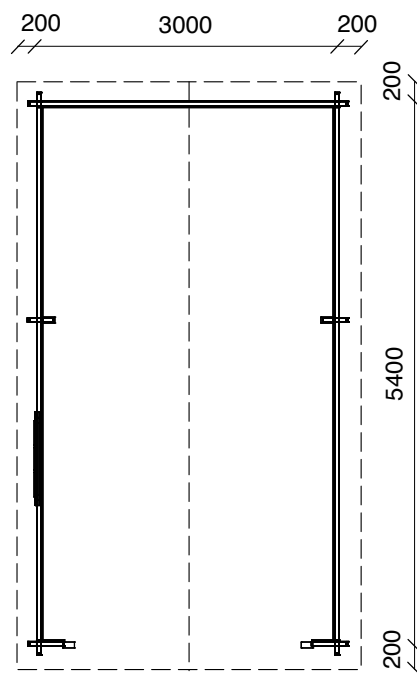

Garage "LARICE"

	Art. N.	EAN. N.	16,2m ²	37,99m ³	22,93m ² g.	<table border="1"> <tr> <td>X</td> <td>Y</td> <td>Z</td> <td>kg</td> </tr> <tr> <td>122cm</td> <td>585cm</td> <td>65cm</td> <td>1185</td> </tr> </table>	X	Y	Z	kg	122cm	585cm	65cm	1185
X	Y	Z	kg											
122cm	585cm	65cm	1185											